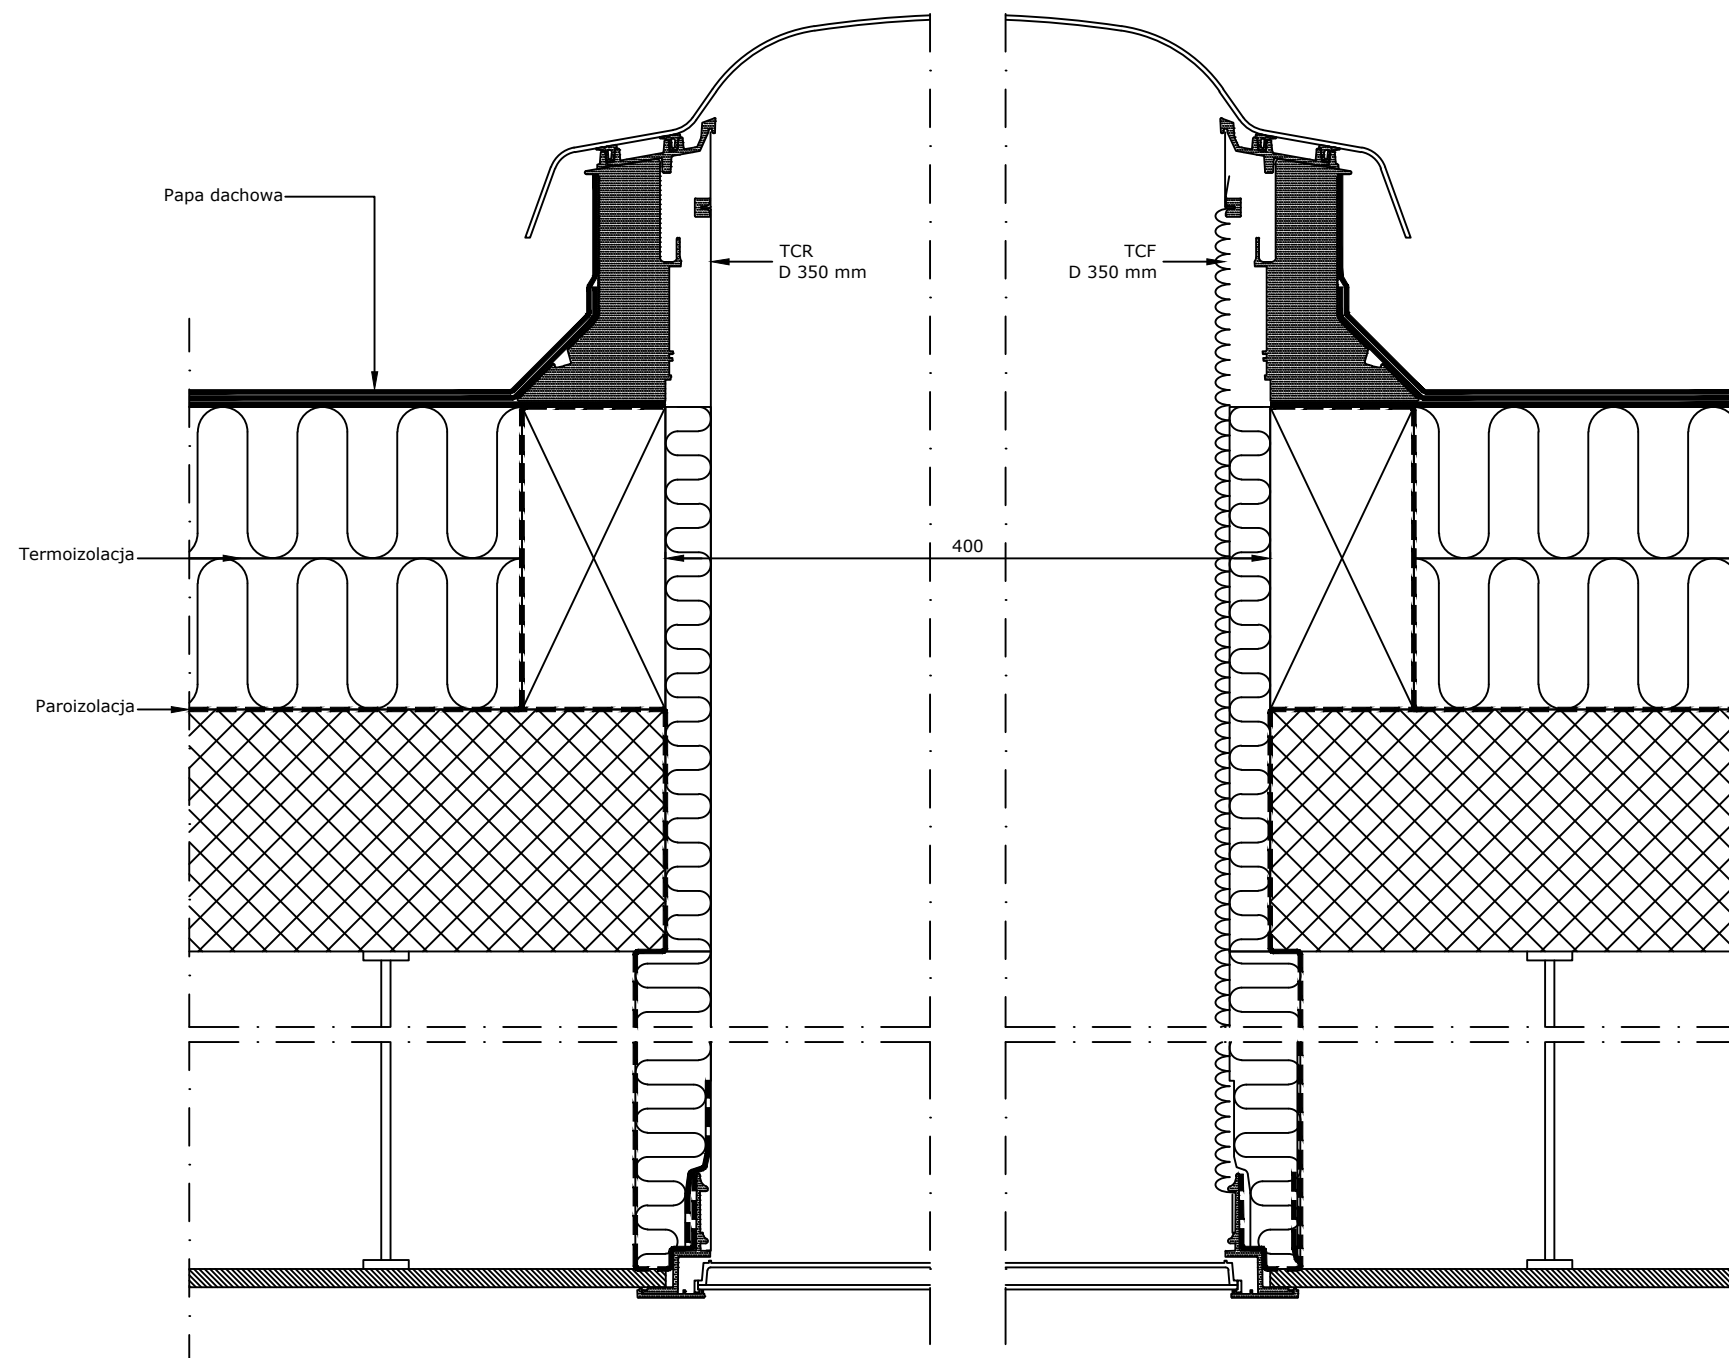

### Przekrój A-A 1:5

Widok

© VELUX GROUP ® VELUX, logo VELUX są znakami zastrzeżonymi

# VELUX

VELUX Polska Sp. z o.o.  
ul. Krakowiaków 34  
02-255 Warszawa

Wszystkie wymiary podane na rysunku muszą zostać sprawdzone na miejscu budowy. Rysunek jest jedynie schematyczny i z tego powodu VELUX nie ma wpływu na jakość rzeczywistej instalacji na dachu budynku.

Światlik tunelowy TCR do dachu płaskiego

Data: 2021

Wszystkie wymiary w mm. Skala 1:5

Nazwa pliku:  
TCR-VAS-  
501-1209

www.Velux.com.pl

VELUX Polska Sp. z o.o. ul. Krakowiaków 34 02-255 Warszawa