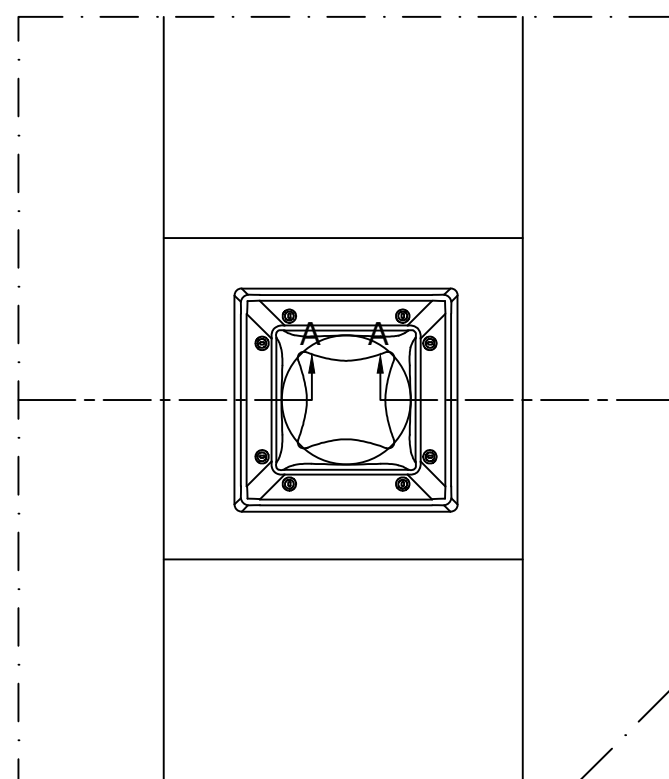

Produkty VELUX:

Pokrycie dachowe:

Przekrój A-A 1:5

Widok